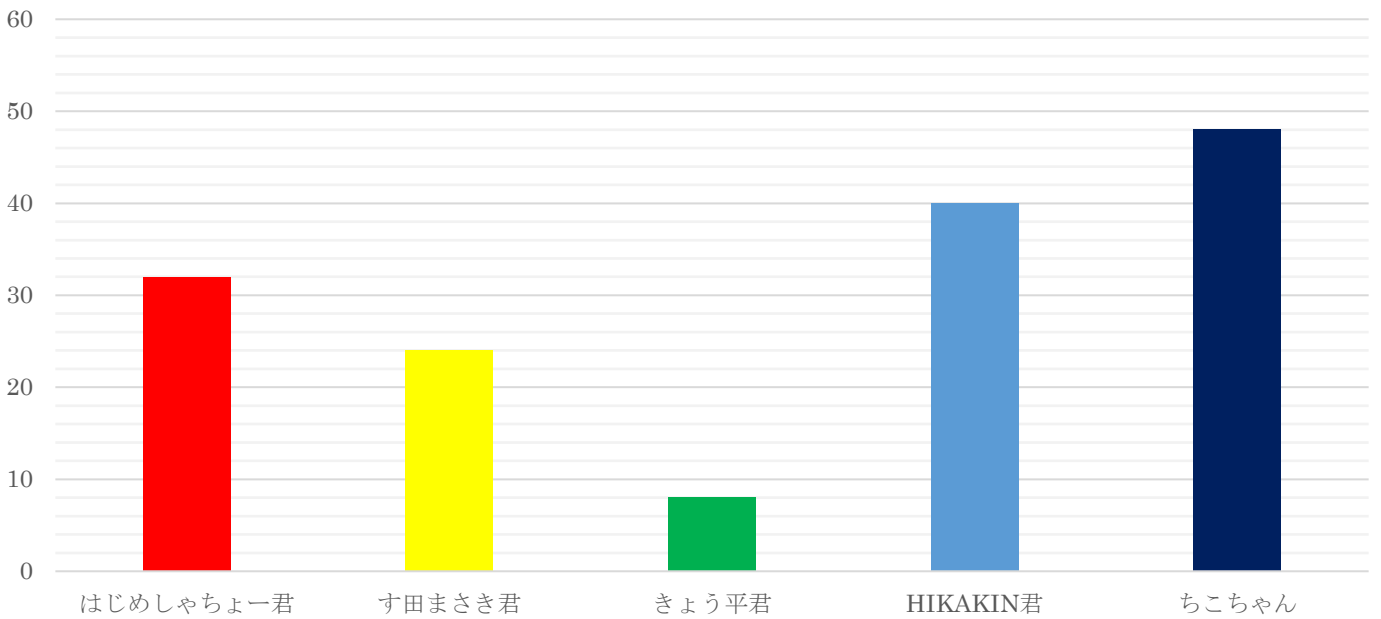

2020 人気ランキング表

人数(人)

■はじめしゃちょー君 ■す田まさき君 ■きょう平君 ■HIKAKIN君 ■ちこちゃん

問題①

2020 人気ランキング表の1目もりは、何人を表していますか??

問題②

はじめしゃちょーとす田まさきの人の差は何人ですか?

問題③

2020 人気ランキング表に答えてくれた人数は、全部で何人ですか??

問題④

ちこちゃんの人気は、きょう平君の人気の何倍ですか??