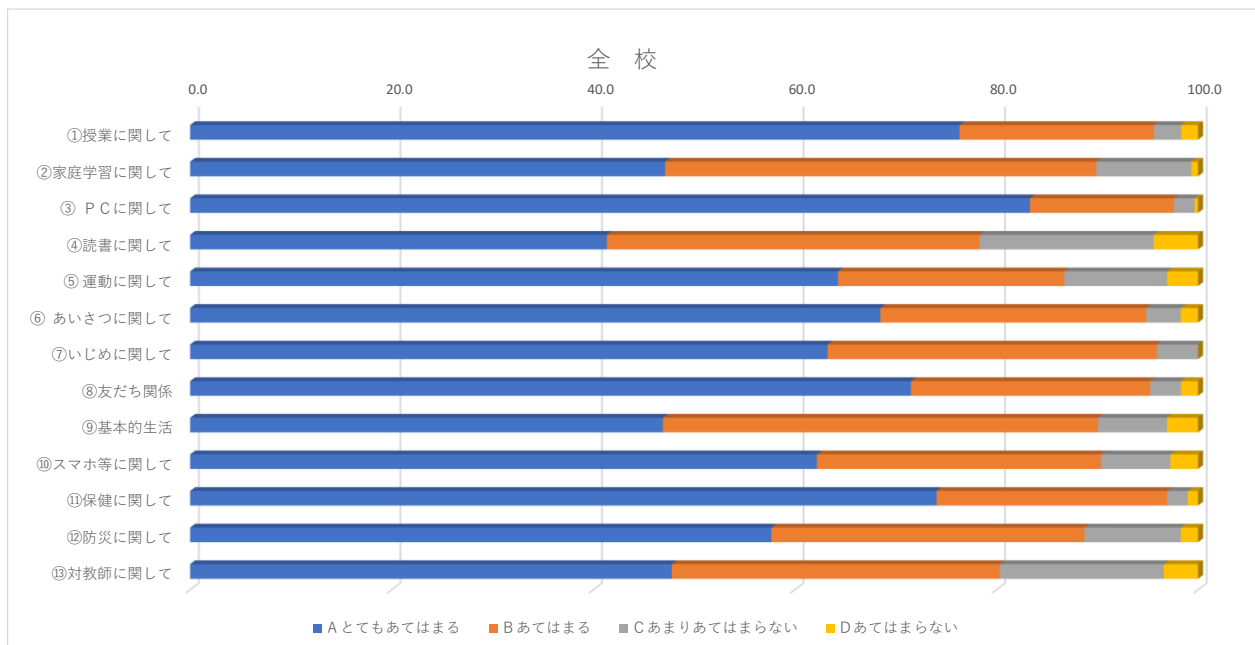

児童アンケート集計結果

- ① 授業で「めあて」や「まとめ」、「ふりかえり」をたしかめ、それらをノートに書いていますか。
- ② あなたは、かていがくしゅう(宿題・自学)に しっかりと取り組んでいますか。
- ③ あなたは、コンピュータをもちかえったとき、やくそくをまもって、がくしゅうにつかっていますか。
- ④ あなたは、いえやがっこうで ほんをよくよみますか。
- ⑤ あなたは、うんどうがすきですか。
- ⑥ あなたは、かぞくや はたふり・ちいきの方などにあいさつをしていますか。
- ⑦ あなたは、ともだちをいじめたりせず やさしくしていますか。
- ⑧ あなたは、なかのよいともだちがいますか。
- ⑨ あなたは、はやね はやおき あさごはん あさうんち を心がけていますか。
- ⑩ あなたは、ルールやマナーをまもってスマホ・テレビ・ゲームなどをしていますか。
- ⑪ あなたは、かんせんしょうや ねっちゅうしょうなどに ちゅういしてせいかつをしていますか。
- ⑫ あなたは、じしんなど さいがいがおきたとき、どこにひなんするか・どういうこうどうをすればよいか していますか。
- ⑬ あなたは、がっこうのせんせいに きがるに はなしかけたり、そうだんしたりすることができますか。

※ ◎…「A」「B」合わせて90%を超えるもの
▼…「C」「D」あわせて20%を超えるもの

全 校	①授業に 関して	②家庭学 習に関し て	③ PC に関して	④読書に 関して	⑤ 運動に 関して	⑥ あい さつに関 して	⑦いじめ に関して	⑧友だち 関係	⑨基本的 生活	⑩スマホ 等に関し て	⑪保健に 関して	⑫防災に 関して	⑬対教師 に関して
Aとてもあてはまる	76.4	47.1	83.3	41.4	64.3	68.5	63.3	71.5	46.9	62.2	74.1	57.7	47.8
Bあてはまる	19.3	42.8	14.3	36.9	22.4	26.4	32.7	23.7	43.2	28.2	22.9	31.1	32.5
Cあまりあてはまらない	2.7	9.4	2.0	17.3	10.2	3.4	4.1	3.1	6.8	6.9	2.0	9.6	16.3
Dあてはまらない	1.7	0.7	0.3	4.4	3.1	1.7	0.0	1.7	3.1	2.7	1.0	1.7	3.4
	◎		◎	▼		◎	◎	◎	◎	◎	◎		