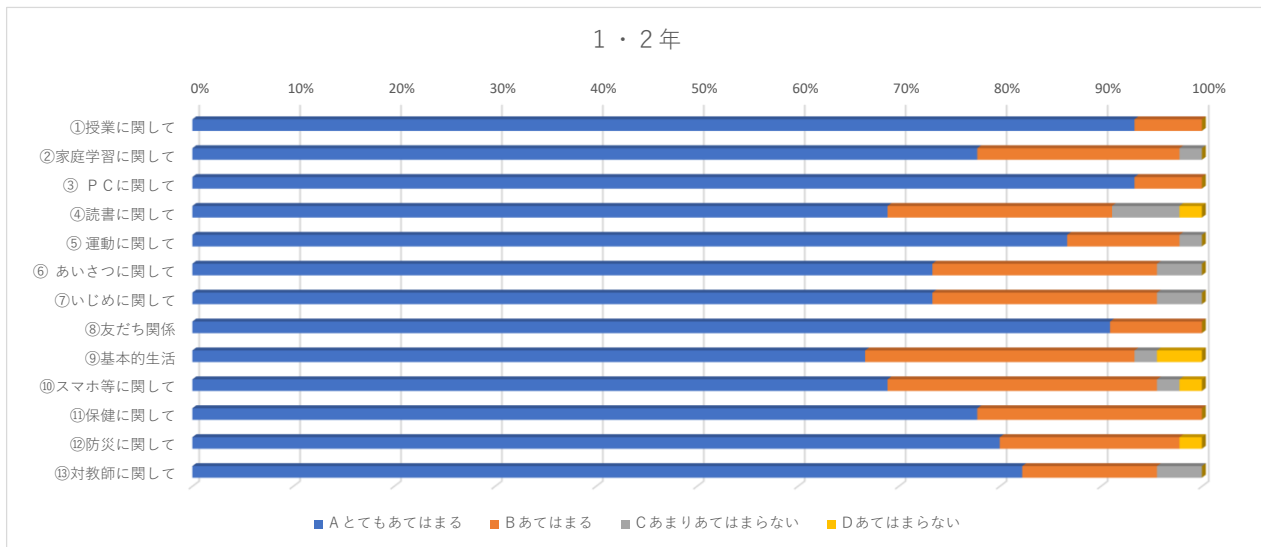

1・2年	①授業に関して	②家庭学習に関して	③PCに関して	④読書に関して	⑤運動に関して	⑥あいさつに関して	⑦いじめに関して	⑧友だち関係	⑨基本的な生活	⑩スマホ等に関して	⑪保健に関して	⑫防災に関して	⑬対教師に関して
Aとてもあてはまる	93.3	77.8	93.3	68.9	86.7	73.3	73.3	90.9	66.7	68.9	77.8	80.0	82.2
Bあてはまる	6.7	20.0	6.7	22.2	11.1	22.2	22.2	9.1	26.7	26.7	22.2	17.8	13.3
Cあまりあてはまらない	0.0	2.2	0.0	6.7	2.2	4.4	4.4	0.0	2.2	2.2	0.0	0.0	4.4
Dあてはまらない	0.0	0.0	0.0	2.2	0.0	0.0	0.0	0.0	4.4	2.2	0.0	2.2	0.0
	◎	◎	◎	◎	◎	◎	◎	◎	◎	◎	◎	◎	◎