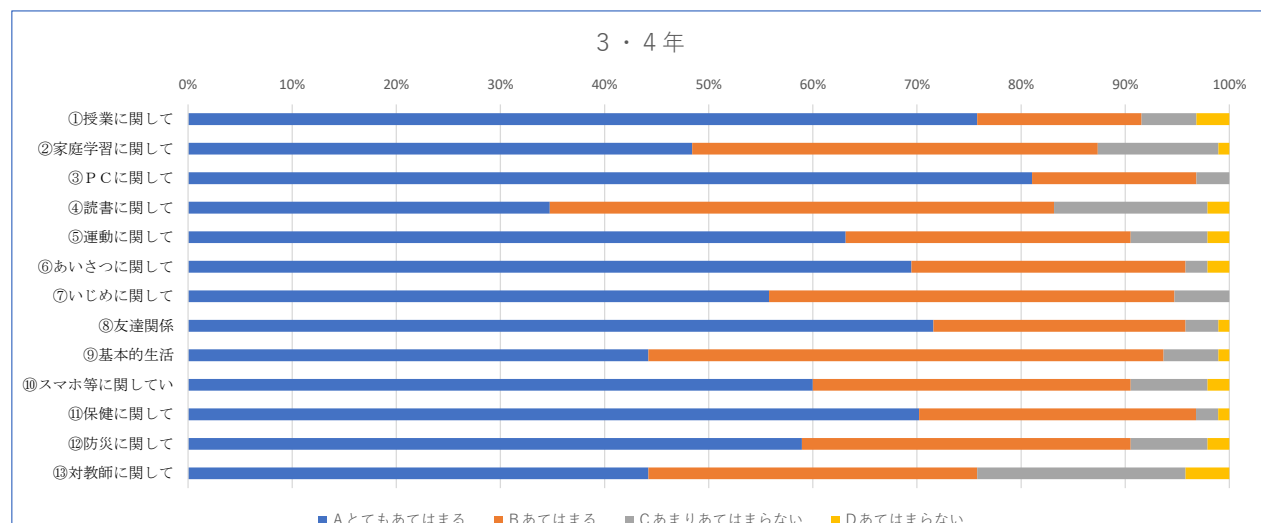

3・4年	①授業に関して	②家庭学習に関して	③PCに関して	④読書に関して	⑤運動に関して	⑥あいさつに関して	⑦いじめに関して	⑧友達関係	⑨基本的な生活	⑩スマホ等に関して	⑪保健に関して	⑫防災に関して	⑬対教師に関して
Aとてもあてはまる	75.8	48.4	81.1	34.7	63.2	69.5	55.8	71.6	44.2	60.0	70.2	58.9	44.2
Bあてはまる	15.8	38.9	15.8	48.4	27.4	26.3	38.9	24.2	49.5	30.5	26.6	31.6	31.6
Cあまりあてはまらない	5.3	11.6	3.2	14.7	7.4	2.1	5.3	3.2	5.3	7.4	2.1	7.4	20.0
Dあてはまらない	3.2	1.1	0.0	2.1	2.1	2.1	0.0	1.1	1.1	2.1	1.1	2.1	4.2
	◎		◎		◎	◎	◎	◎	◎	◎	◎		▼